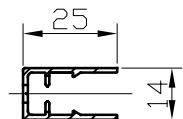

普通寸法公差

±2 (長手方向)  
±1 (長手方向以外)

A-A'断面図

補足事項:

ネジは付属しておりません。市販のネジをご使用下さい。

推奨例)

木部に固定する場合: 木ネジ(呼び径4.1 丸頭)

三角法 単位(mm)

姿図

1	曲線チャンネル	1	アルミ(アルマイト処理)
	部品名	数量	材質 / 加工
仕様	重量: 180g		機種名 シリコンライトα ディフューザーフルカラー
尺度	初版	改版	承認
1:2 (A4 サイズ)	坂元	橋本	山口
	2020.9.9	2022.12.23	2022.12.23
			部品名 曲線チャンネル
			部品品番 FAC20-01GD