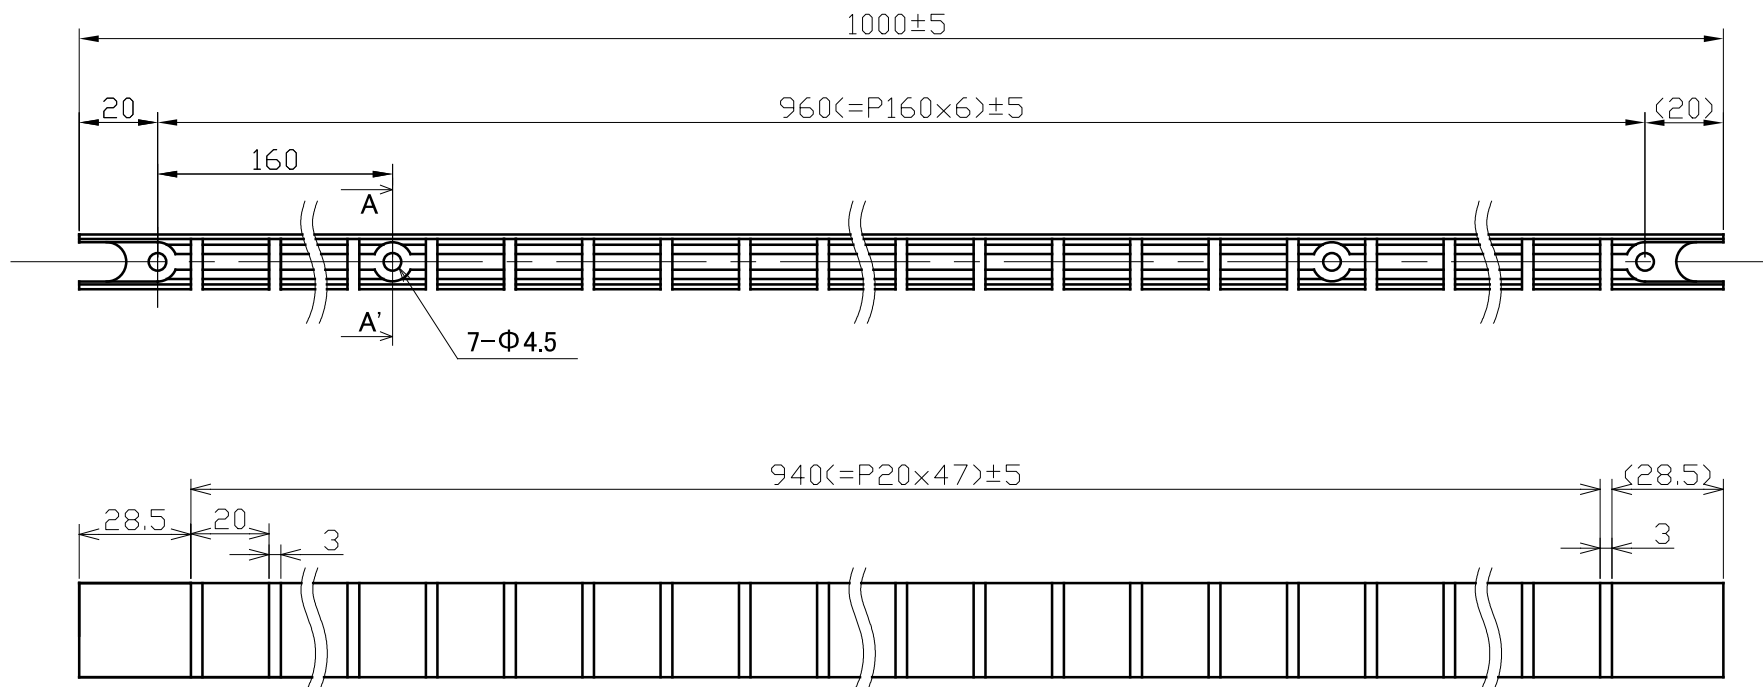

普通寸法公差

±2 (長手方向)  
±1 (長手方向以外)

A-A'断面図

補足事項:

ネジは付属しておりません。市販のネジをご使用下さい。

推奨例)

木部に固定する場合: 木ネジ(呼び径4.1 丸頭)

三角法 単位(mm)

姿図

1	曲線チャンネル	1	アルミ(アルマイト処理)
	部品名	数量	材質 / 加工
仕様	重量: 180g		機種名 シリコンライトα ディフューザーフルカラー
尺度	初版	改版	承認
1:2 (A4 サイズ)	坂元	橋本	山口
	2020.9.9	2022.12.23	2022.12.23
			部品名 曲線チャンネル
			部品品番 FAC20-01GD