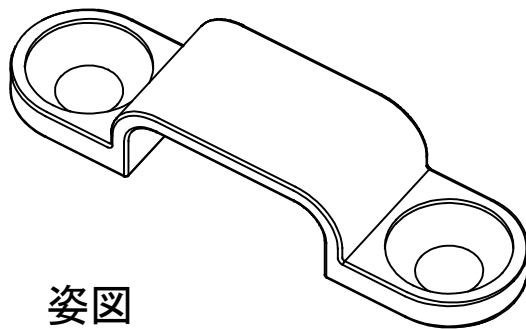

**補足事項**

ネジは付属しておりません。市販のネジをご使用下さい。

**推奨例)**

木部に固定する場合: 木ネジ(呼び径4.1 皿頭ネジ)

三角法 単位(mm)

姿図

1	固定具	5	ポリカーボネート(透明)	
	部品名	数量	材質 / 加工	
仕様				機種名
				テープライト アドレスサブル
尺度	初版	改版	承認	製品名
2 : 1	川崎		木森	固定具(曲面施工用)
(A4 サイズ)	2021.1.7		2021.1.7	製品品番
				KATA-S