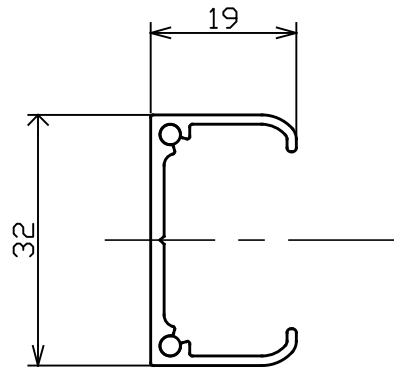

一般公差

6以下	±0.3
6から 15以下	±0.4
15から30以下	±0.6
30から50以下	±0.8

側面図 (1/1)

上面図 (1/1)

姿図

施工時の注意:

1. テープライトアドレスابل (TL20ADR)/テープライトワイド (TL08)を直線アルミチャンネル (FAS00-01TA4) に取り付けした時、端部 (エンドキャップ)を覆う場合に使用します。
2. 固定はネジ止めで確実に行って下さい。
3. 壁面へ鉛直に取り付ける場合、取扱説明書の指示に従い最下部に適切なL字金具を用い、灯具が滑り落ちないようにして下さい。尚、L字金具がリード線を噛み込まないよう注意して下さい。
4. ネジは付属しておりません、取り付け対象に合わせて市販のネジをご用意ください。

ネジの推奨例)

木に固定する場合: 木ネジ(呼び径4.1、丸頭)

単位(mm)

2	ロールピン	2	ステンレス (SUS420J2)
1	端部カバー	1	アルミニウム (アルマイト処理)
	部品名	数量	材質 / 加工
仕様	RoHS対応 重量: 9g/個 2個セット		機種名 テープライト アドレスابل
尺度	初版	改版	承認
1: 2 (A4 サイズ)	川崎 2025.1.15		谷水 2025.1.15
			製品名 端部カバー
			製品品番 KATA4-EA