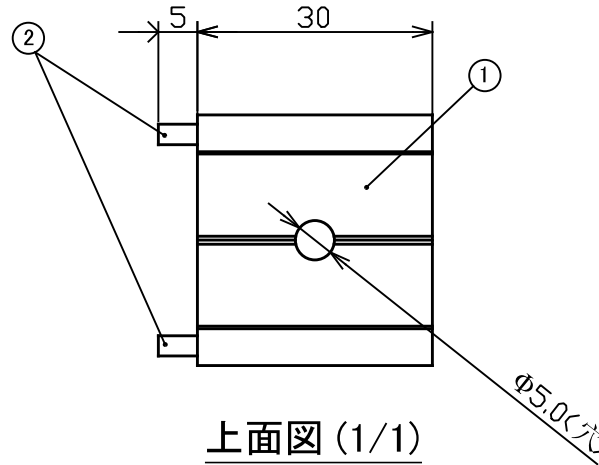

一般公差

6以下	±0.3
6から 15以下	±0.4
15から30以下	±0.6
30から50以下	±0.8

側面図 (1/1)

上面図 (1/1)

姿図

施工時の注意:

1. テープライトアドレスابل (TL20ADR)/テープライトワイド (TL08)を直線アルミチャンネル (FAS00-01TA4) に取り付けした時、端部 (エンドキャップ)を覆う場合に使用します。
2. 固定はネジ止めで確実に行って下さい。
3. 壁面へ鉛直に取り付ける場合、取扱説明書の指示に従い最下部に適切なL字金具を用い、灯具が滑り落ちないようにして下さい。尚、L字金具がリード線を噛み込まないよう注意して下さい。
4. ネジは付属しておりません、取り付け対象に合わせて市販のネジをご用意ください。

ネジの推奨例)

木に固定する場合: 木ネジ(呼び径4.1、丸頭)

単位(mm)

2	ロールピン	2	ステンレス (SUS420J2)
1	端部カバー	1	アルミニウム (アルマイト処理)
	部品名	数量	材質 / 加工
仕様	RoHS対応 重量: 9g/個 2個セット		機種名 テープライト アドレスابل
尺度	初版	改版	承認
1: 2 (A4 サイズ)	川崎 2025.1.15		谷水 2025.1.15
			製品名 端部カバー
			製品品番 KATA4-EA