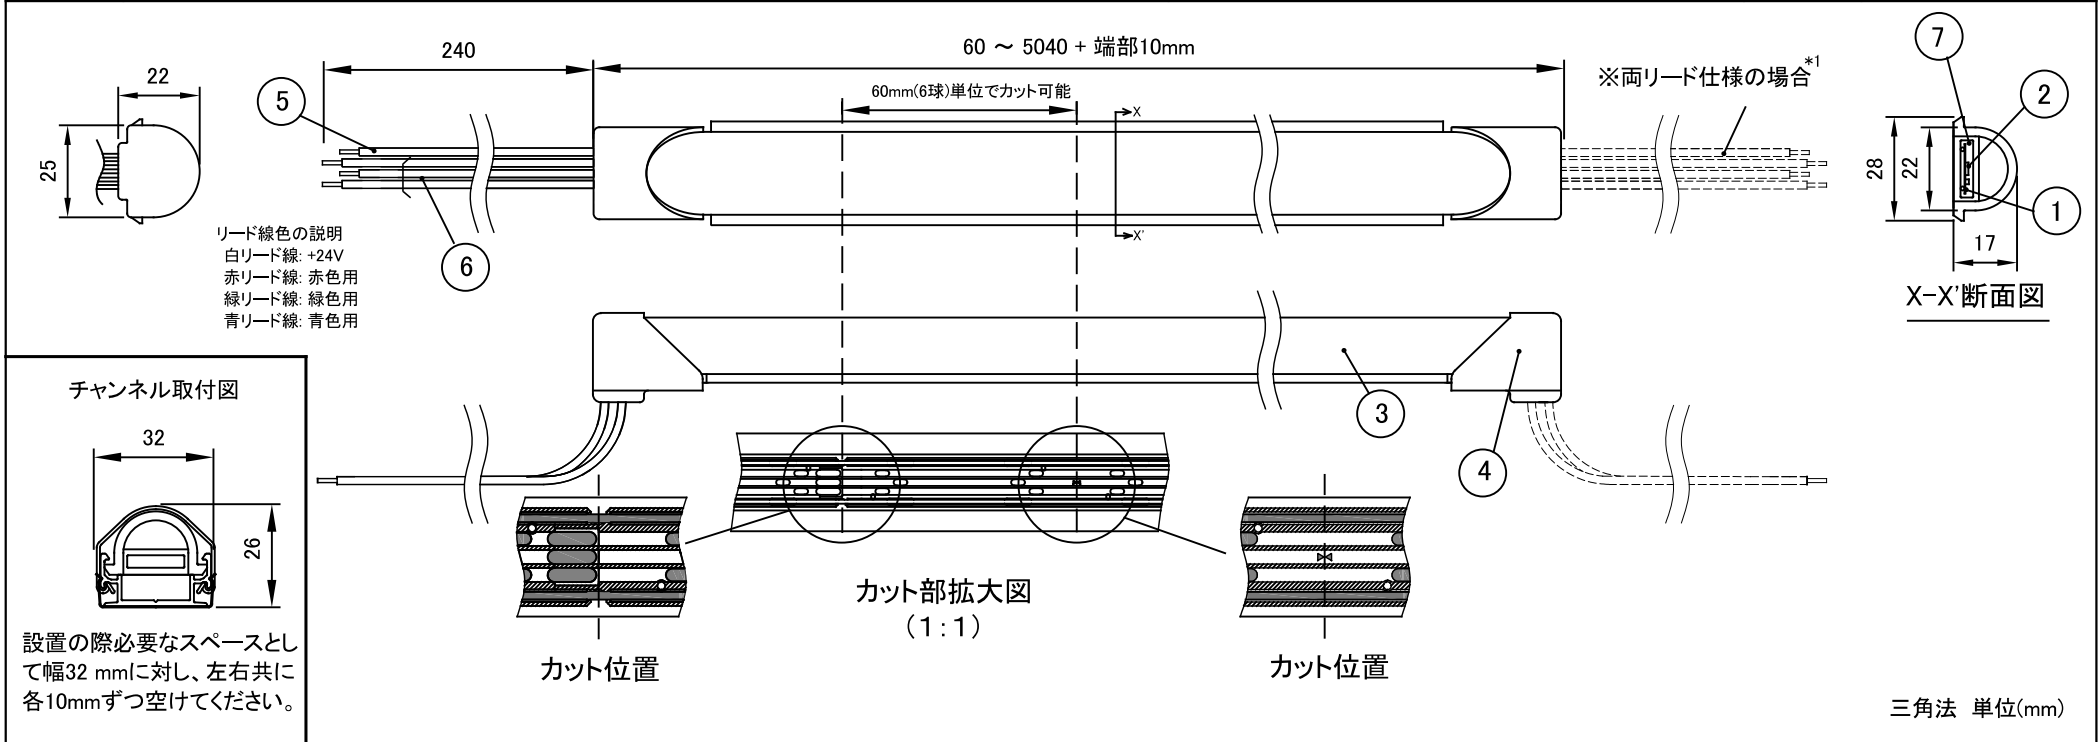

製品名	フルカラーテープライトディフューザー(RGBタイプ)	TL10DM	尺度	1:2 (A4)
-----	----------------------------	--------	----	----------

仕様		姿図					
器具品番	TL10-090DM						
器具長	60 mm ~ 5040 mm + 端部10mm *2						
器具重量	300g/m						
入力電圧	DC24V ±1% ※弊社指定の電源をご使用ください。						
消費電力	10W/m(赤:4.5 / 緑:3.1 / 青:2.3 W/m)						
発光色	赤, 緑, 青, 及びそれらの合成色						
全光束	赤:110 / 緑:250 / 青:40 lm/m						
指向角2θ <sub>1/2</sub>	180°						
使用温度	-10 ~ 50°C						
使用環境	屋内/屋外 (IP67 耐塵防浸形) ※水中使用不可						
最小曲半径	R150mm(光軸垂直方向) ※光軸水平方向への曲げは不可。	部品名					
最大直列連結長	10.1m (5040mm × 2本 + 端部長)	施工補助部材					
備考	*1 標準は片リード仕様です。両リード仕様は特注品となります。	1	直線チャンネル ※金属(アルミ)、長さ1m、バネ3個を含む FAS00-11TD	設計	製図	検図	承認
	*2 5100mm ~ 10080mm は特注品として対応可能です。	2	固定具 ※金属(アルミ)、長さ36mm、バネを含む、各5個入り KATD-HA	坂元	柳瀬	山口	山口
		3	端末処理キット ※(接着剤/透明(10ml)、エンドキャップ4個入り) KTLLD-C	2017.6.2	2022.5.20	2022.5.20	2022.5.20