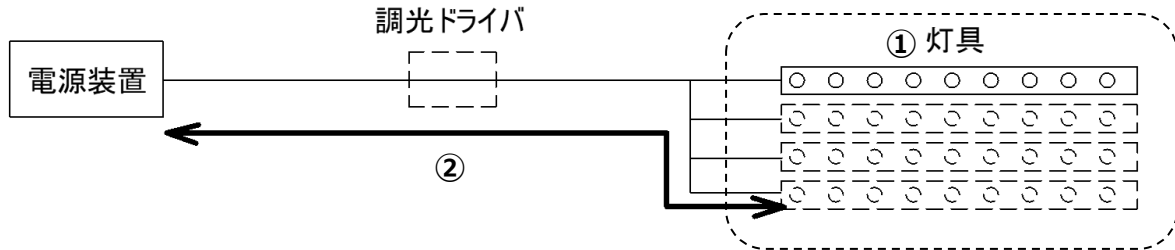

電源に接続可能な灯具長、電源～灯具の推奨最大配線長

| | |
|------------|-----------------------------|
| 灯具: | TLTU/TLDTU(3C cable) |
|------------|-----------------------------|

灯具消費電力 17W/m
最大直列連結長 5m

①同一電源に接続可能な灯具長

- ・電源装置の長期信頼性を確保するため、定格出力の70%でお使いください。
- ・長い灯具の場合は、「最大直列連結長」を超えないように灯具を並列に接続してください。