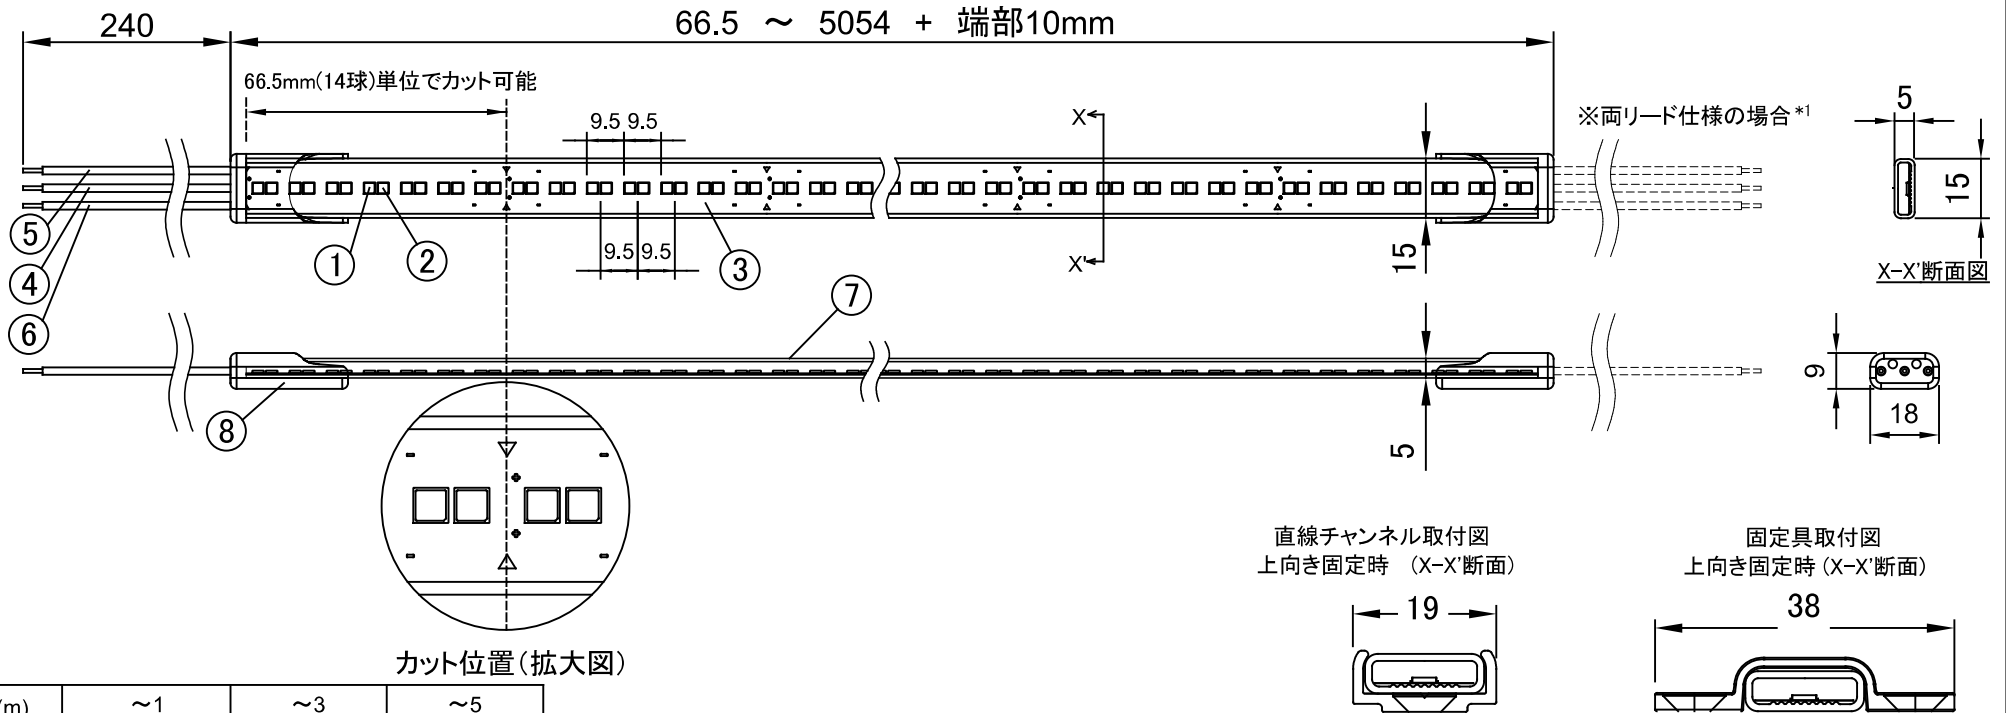

製品名	テープライトデュオ	尺度	1:2 (A4)
-----	-----------	----	----------

全長(m)	~1	~3	~5
公差(mm)	+10 ~ -11	+10 ~ -16	+10 ~ -20

仕様		8	7	6	5	4	3	2	1
製品品番	TL-TU	エンドキャップ	ケース	リード線(2200K用V-)	リード線(6000K用V-)	リード線(V+)	FPC基板	LEDチップ(6000K)	LEDチップ(2200K)
製品品長	66.5mm ~ 5054mm + 端部10mm	シリコーン	シリコーン	被覆:シリコーン	被覆:シリコーン	被覆:シリコーン	基材:ポリイミド		
製品重量	130g/m	透明	透明	AWG20 黄色	AWG20 白色	AWG20 赤色			
入力電圧	DC24V								
消費電力	Max. 17W/m (2200K点灯時:9W/m、6000K点灯時:8W/m)								
色温度	2200K ~ 6000K								
全光束	Max. 1950lm/m (2200K点灯時:920lm/m、6000K点灯時:1030lm/m)								
指向角 $2\theta_{1/2}$	115°								
使用温度	-10 ~ 50°C								
使用環境	屋内/屋外(IP67 耐塵防浸形)								
最小曲げ半径	R60mm(光軸垂直方向) ※光軸水平方向への曲げは不可。								
最大直列連結長	5m (5054mm + 端部長)								
備考	*1 標準は片リード仕様です。 両リード仕様は特注品となります。								

姿図		
初版	改版	承認
山口	中島	山口
2022.1.21	2024.4.4	2024.4.4

本図面に記載の内容は改良その他により予告なく変更になる場合があります。予めご了承ください。