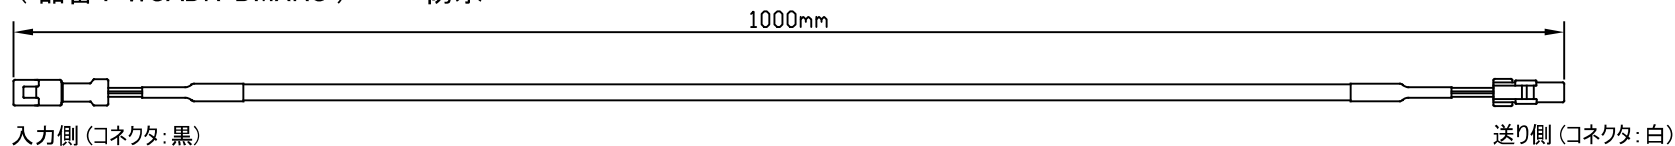

製品名

DMX用ケーブル

WCADR - *****

■ XLR3用入力ケーブル (品番: WCADR-XLR3C) ... 防水 (但し、XLR3コネクタ部を除く)

■ XLR5用入力ケーブル (品番: WCADR-XLR5C) ... 防水 (但し、XLR5コネクタ部を除く)

■ RJ45用入力ケーブル (品番: WCADR-RJ45C) ... 防水 (但し、RJ45コネクタ部を除く)

■ DMX中継ケーブル (品番: WCADR-DMXRC) ... 防水

■ 電源/DMX中継ケーブル (品番: WCADR-DCDMXRC) ... 防水

[注記] 1. 標準長は1m ※標準長以外は、弊社営業にお問い合わせください
 2. ケーブル長の公差は±30mm
 3. コネクタは、JWPFシリーズ 2ピン

初版	改版	承認
川崎	川崎	木森
2021.2.3	2021.3.25	2021.3.25