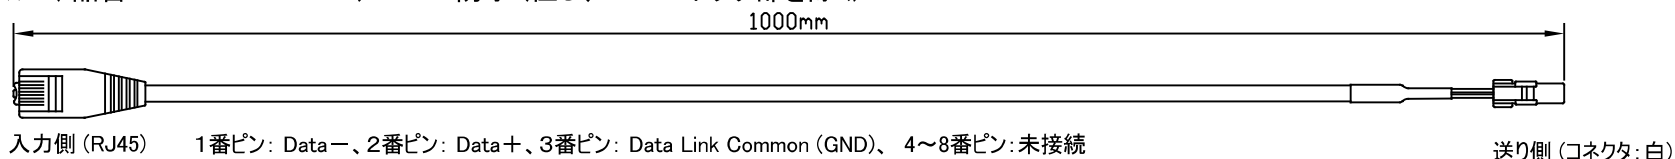

製品名

DMX用ケーブル

WCADR - *****

■ XLR3用入力ケーブル (品番: WCADR-XLR3C) ... 防水 (但し、XLR3コネクタ部を除く)

■ XLR5用入力ケーブル (品番: WCADR-XLR5C) ... 防水 (但し、XLR5コネクタ部を除く)

■ RJ45用入力ケーブル (品番: WCADR-RJ45C) ... 防水 (但し、RJ45コネクタ部を除く)

■ DMX中継ケーブル (品番: WCADR-DMXRC) ... 防水

■ 電源/DMX中継ケーブル (品番: WCADR-DCDMXRC) ... 防水

[注記] 1. 標準長は1m ※標準長以外は、弊社営業にお問い合わせください
 2. ケーブル長の公差は±30mm
 3. コネクタは、JWPFシリーズ 2ピン

初版	改版	承認
川崎	川崎	木森
2021.2.3	2021.3.25	2021.3.25