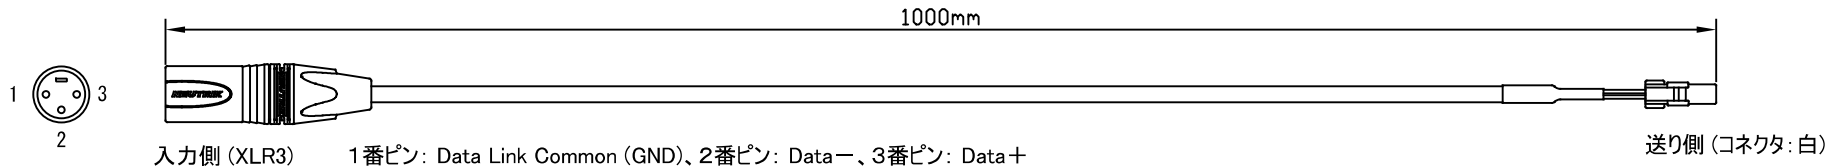

製品名

DMX用ケーブル

WCADR - *****

■ XLR3用入力ケーブル (品番: WCADR-XLR3C) ... 防水 (但し、XLR3コネクタ部を除く)

■ XLR5用入力ケーブル (品番: WCADR-XLR5C) ... 防水 (但し、XLR5コネクタ部を除く)

■ RJ45用入力ケーブル (品番: WCADR-RJ45C) ... 防水 (但し、RJ45コネクタ部を除く)

■ DMX中継ケーブル (品番: WCADR-DMXRC) ... 防水

■ 電源/DMX中継ケーブル (品番: WCADR-DCDMXRC) ... 防水

[注記] 1. 標準長は1m ※標準長以外は、弊社営業にお問い合わせください
 2. ケーブル長の公差は±30mm
 3. コネクタは、JWPFシリーズ 2ピン

初版	改版	承認
川崎	川崎	木森
2021.2.3	2021.3.25	2021.3.25