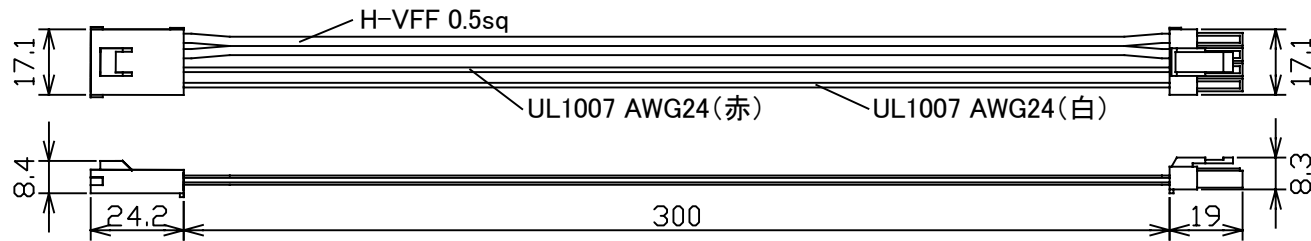

製品名	ロッドライト用オプションケーブル	WCRL-**	尺度	1:2 (A4)
-----	------------------	---------	----	----------

■ AC入力/PWM入力ケーブル (品番:WCRL-IC) … 「両端コネクタタイプ」にAC100VとPWM調光信号を入力する場合に使用

■ 送りケーブル (品番:WCRL-RC) … 器具間を離して連結する場合に使用

■ AC入力/PWM送りケーブル (品番:WCRL-PC) … 最大連結長15mを超えてPWM信号を送る場合に使用

三角法 単位(mm)

設計	製図	検図	承認
江口	江口	木森	木森
2018.4.3	2018.4.3	2018.4.3	2018.4.3

本図面に記載の内容は改良その他により予告なく変更になる場合があります。予めご了承ください。

エイトックス株式会社

Ver 20180403