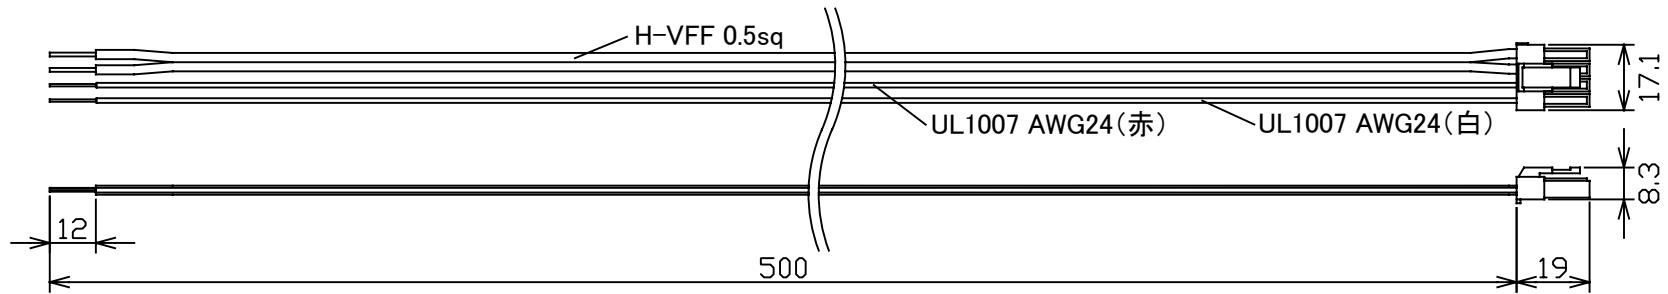

製品名	ロッドライト用オプションケーブル	WCRL-**	尺度	1:2 (A4)
-----	------------------	---------	----	----------

■ AC入力/PWM入力ケーブル (品番:WCRL-IC) … 「両端コネクタタイプ」にAC100VとPWM調光信号を入力する場合に使用

■ 送りケーブル (品番:WCRL-RC) … 器具間を離して連結する場合に使用

■ AC入力/PWM送りケーブル (品番:WCRL-PC) … 最大連結長15mを超えてPWM信号を送る場合に使用

三角法 単位(mm)

設計	製図	検図	承認
江口	江口	木森	木森
2018.4.3	2018.4.3	2018.4.3	2018.4.3

本図面に記載の内容は改良その他により予告なく変更になる場合があります。予めご了承ください。

エイトックス株式会社

Ver 20180403