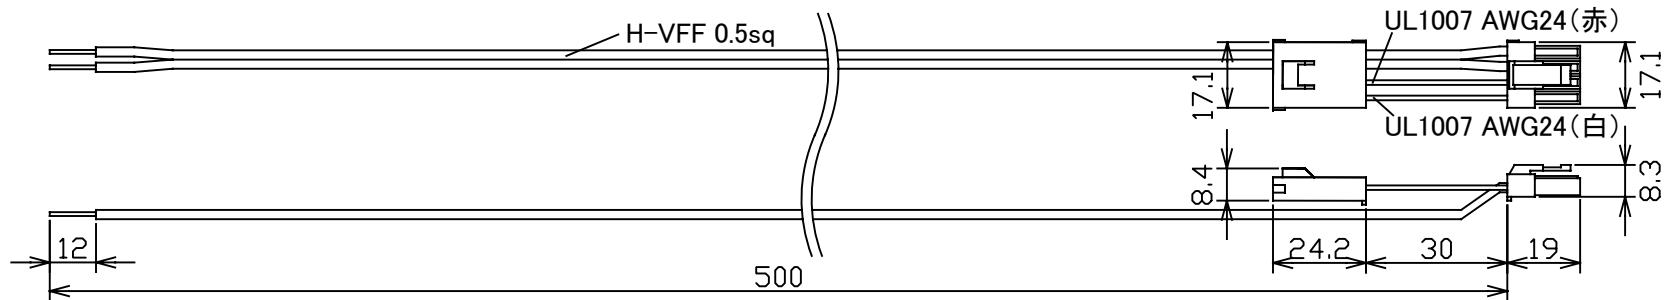

製品名	ロッドライト用オプションケーブル	WCRL-**	尺度	1:2 (A4)
-----	------------------	---------	----	----------

■ AC入力/PWM入力ケーブル (品番:WCRL-IC) … 「両端コネクタタイプ」にAC100VとPWM調光信号を入力する場合に使用

■ 送りケーブル (品番:WCRL-RC) … 器具間を離して連結する場合に使用

■ AC入力/PWM送りケーブル (品番:WCRL-PC) … 最大連結長15mを超えてPWM信号を送る場合に使用

三角法 単位(mm)

設計	製図	検図	承認
江口	江口	木森	木森
2018.4.3	2018.4.3	2018.4.3	2018.4.3

本図面に記載の内容は改良その他により予告なく変更になる場合があります。予めご了承ください。

エイトックス株式会社

Ver 20180403