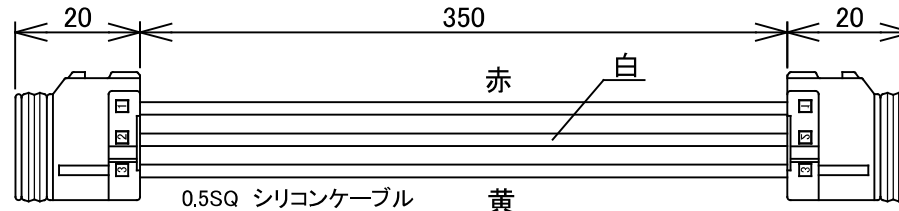

製品名 シートライト用施工補助部材 <防水タイプ> CTK□ (コネクタ) / WCSHL-□□□ (ケーブル)

■ 2分岐連結コネクタ

品番 : CTK2 (2ピン)

品番 : CTK3 (3ピン)

■ コネクタ付き電源ケーブル

品番 : WCSHL-2PC (2ピン)

品番 : WCSHL-3PC (3ピン)

■ コネクタ付き中継ケーブル

品番 : WCSHL-2RC (2ピン)

品番 : WCSHL-3RC (3ピン)

■ コネクタ付き終端ケーブル

品番 : WCSHL-2TC (2ピン)

品番 : WCSHL-3TC (3ピン)

[注記] 1. 標準長以外は、弊社営業にお問い合わせください

初版	改版	承認
川崎	山口	山口
2022.6.1	2022.6.15	2022.6.1