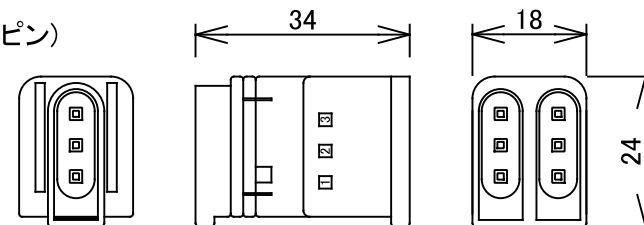

製品名 シートライト用施工補助部材 <防水タイプ> CTK□ (コネクタ) / WCSHL-□□□ (ケーブル)

■ 2分岐連結コネクタ

品番 : CTK2 (2ピン)

品番 : CTK3 (3ピン)

■ コネクタ付き電源ケーブル

品番 : WCSHL-2PC (2ピン)

品番 : WCSHL-3PC (3ピン)

■ コネクタ付き中継ケーブル

品番 : WCSHL-2RC (2ピン)

品番 : WCSHL-3RC (3ピン)

■ コネクタ付き終端ケーブル

品番 : WCSHL-2TC (2ピン)

品番 : WCSHL-3TC (3ピン)

[注記] 1. 標準長以外は、弊社営業にお問い合わせください

初版	改版	承認
川崎	山口	山口
2022.6.1	2022.6.15	2022.6.1