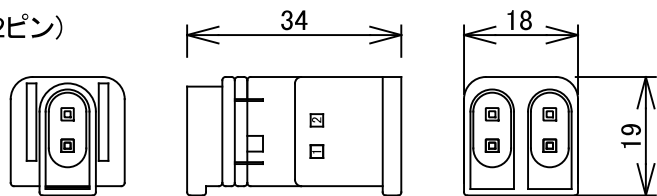

製品名 シートライト用施工補助部材 <防水タイプ> CTK□ (コネクタ) / WCSHL-□□□ (ケーブル)

■ 2分岐連結コネクタ

品番 : CTK2 (2ピン)

品番 : CTK3 (3ピン)

■ コネクタ付き電源ケーブル

品番 : WCSHL-2PC (2ピン)

品番 : WCSHL-3PC (3ピン)

■ コネクタ付き中継ケーブル

品番 : WCSHL-2RC (2ピン)

品番 : WCSHL-3RC (3ピン)

■ コネクタ付き終端ケーブル

品番 : WCSHL-2TC (2ピン)

品番 : WCSHL-3TC (3ピン)

[注記] 1. 標準長以外は、弊社営業にお問い合わせください

初版	改版	承認
川崎	山口	山口
2022.6.1	2022.6.15	2022.6.1