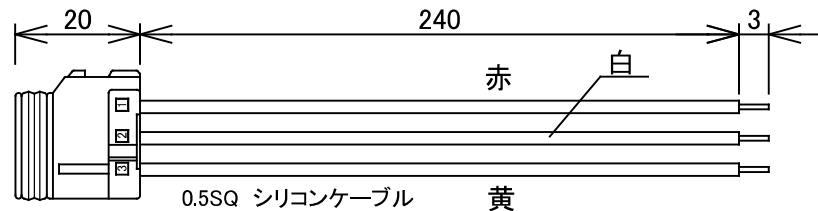

製品名 シートライト用施工補助部材 <防水タイプ> CTK□ (コネクタ) / WCSHL-□□□ (ケーブル)

■ 2分岐連結コネクタ

品番 : CTK2 (2ピン)

品番 : CTK3 (3ピン)

■ コネクタ付き電源ケーブル

品番 : WCSHL-2PC (2ピン)

品番 : WCSHL-3PC (3ピン)

■ コネクタ付き中継ケーブル

品番 : WCSHL-2RC (2ピン)

品番 : WCSHL-3RC (3ピン)

■ コネクタ付き終端ケーブル

品番 : WCSHL-2TC (2ピン)

品番 : WCSHL-3TC (3ピン)

[注記] 1. 標準長以外は、弊社営業にお問い合わせください

初版	改版	承認
川崎	山口	山口
2022.6.1	2022.6.15	2022.6.1